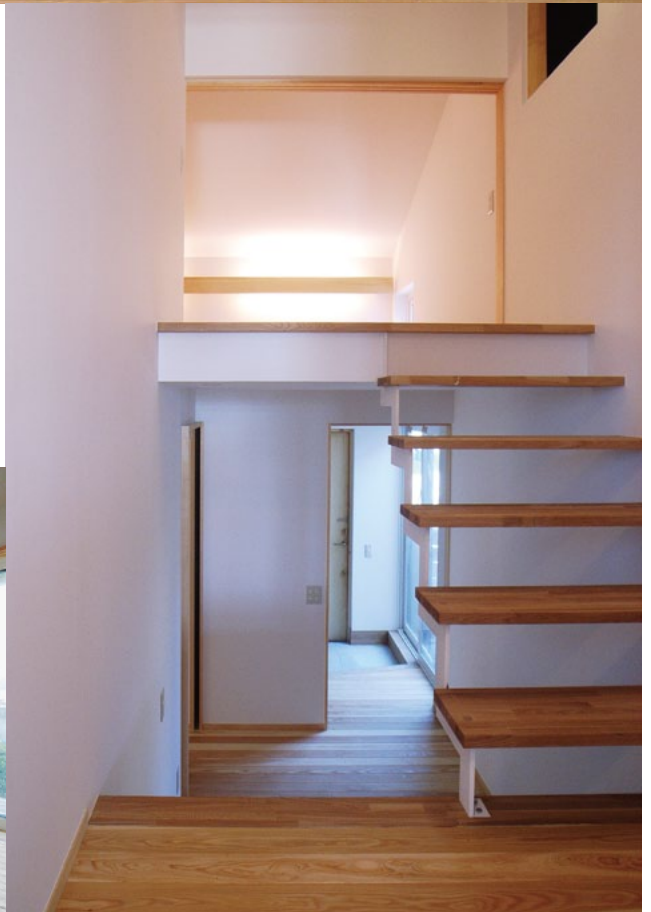

OZAWA
STANDARD

暖のある家

二世帯で暮らす山宮の家

完成見学会開催

11/27 ・28 

■開催時間／ 10:00-17:00

株式会社 **小澤建築工房**
〒400-0061 山梨県甲府市荒川 2-6-37

<http://ozawa-standard.jp/>
長く住み続けられる家であること・住まい手が主役であること・民家に習い地域に根付いたデザイン